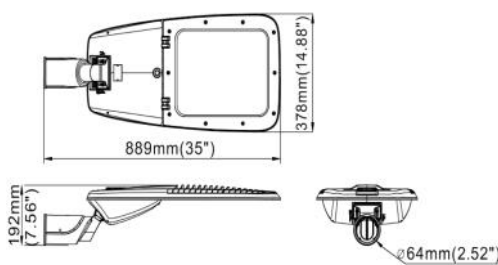

Regulación:

- 1-Sin regulación
- 2-Regulación multinivel / escalones
- 3-Compatible con regulación de flujo en cabecera
- 4-Driver compatible con aplicaciones solares

Accesorios:

Acoplamientos:

Diámetro 34 mm Diámetro 42 mm

Diámetro 60 mm Diámetro 76 mm

Ángulo ajustable

Características:

- Luminaria VIAL LED desde 30W hasta 300W
- Índice de reproducción cromática Ra>80
- Fundición de aluminio
- Ópticas de policarbonato
- Tensión de entrada: 100-270V
- LED:

Dimensiones:

Vial S (30W-70W):

Vial M (90W-150W):

Vial L (180W-240W):

VIAL Generación 2

Lm/W
135

Gama :

Descripción	REF	Potencia W	Flujo Lm		Tª Color	
VIAL GEN2 S 30W	GV2S30	30	3.900	649x272x179 mm 5.9 Kg	2000 K 2700 K 3000 K 4000 K 5000 K	Óptica 01
VIAL GEN2 S 50W	GV2S50	50	6.500			Óptica 02
VIAL GEN2 S 70W	GV2S70	70	9.100			Óptica 03
VIAL GEN2 M 90W	GV2M90	90	11.700	762x336x179 mm 7.9 Kg	2000 K 2700 K 3000 K 4000 K 5000 K	Óptica 04
VIAL GEN2 M 120W	GV2M120	120	15.600			Óptica 05
VIAL GEN2 M 150W	GV2M150	150	18.750			
VIAL GEN2 L 180W	GV2L180	180	23.400	889x378x192 mm 10 Kg	2000 K 2700 K 3000 K 4000 K 5000 K	Óptica 01
VIAL GEN2 L 240W	GV2L240	240	31.200			Óptica 02
VIAL GEN2 L 300W	GV2L300	300	39.000			Óptica 03
						Óptica 04
						Óptica 05