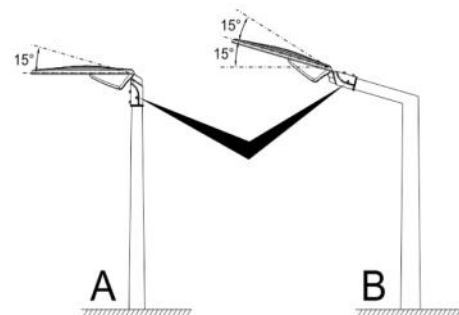

Regulación:

- 1-Sin regulación
- 2-Regulación multinivel / escalones
- 3-Compatible con regulación de flujo en cabecera
- 4-Driver compatible con aplicaciones solares

Accesorios:

Acoplamientos:

Diámetro 34 mm Diámetro 42 mm

Diámetro 60 mm Diámetro 76 mm

Ángulo ajustable

Características:

- Luminaria VIAL LED desde 30W hasta 300W
- Índice de reproducción cromática Ra>80
- Fundición de aluminio
- Ópticas de policarbonato
- Tensión de entrada: 100-270V
- LED:

Dimensiones:

Vial S (30W-70W):

Vial M (90W-150W):

Vial L (180W-240W):

VIAL Generación 2

Lm/W
135

Gama :

Descripción	REF	Potencia W	Flujo Lm		Tª Color	
VIAL GEN2 S 30W	GV2S30	30	3.900	649x272x179 mm 5.9 Kg	2000 K 2700 K 3000 K 4000 K 5000 K	Óptica 01
VIAL GEN2 S 50W	GV2S50	50	6.500			Óptica 02
VIAL GEN2 S 70W	GV2S70	70	9.100			Óptica 03
VIAL GEN2 M 90W	GV2M90	90	11.700	762x336x179 mm 7.9 Kg	2000 K 2700 K 3000 K 4000 K 5000 K	Óptica 04
VIAL GEN2 M 120W	GV2M120	120	15.600			Óptica 05
VIAL GEN2 M 150W	GV2M150	150	18.750			
VIAL GEN2 L 180W	GV2L180	180	23.400	889x378x192 mm 10 Kg	2000 K 2700 K 3000 K 4000 K 5000 K	Óptica 01
VIAL GEN2 L 240W	GV2L240	240	31.200			Óptica 02
VIAL GEN2 L 300W	GV2L300	300	39.000			Óptica 03
						Óptica 04
						Óptica 05