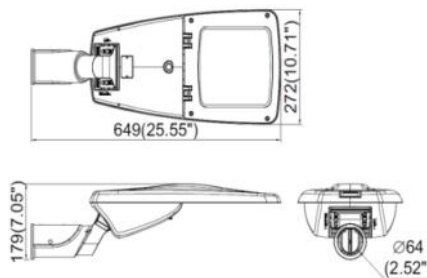

Regulación:

- 1-Sin regulación
- 2-Regulación multinivel / escalones
- 3-Compatible con regulación de flujo en cabecera
- 4-Driver compatible con aplicaciones solares

Accesorios:

Acoplamientos:

Diámetro 34 mm Diámetro 42 mm

Diámetro 60 mm Diámetro 76 mm

Ángulo ajustable

Características:

- Luminaria VIAL LED desde 30W hasta 300W
- Índice de reproducción cromática Ra>80
- Fundición de aluminio
- Ópticas de policarbonato
- Tensión de entrada: 100-270V
- LED:

Dimensiones:

Vial S (30W-70W):

Vial M (90W-150W):

Vial L (180W-240W):

VIAL Generación 2

Lm/W
135

Gama :

Descripción	REF	Potencia W	Flujo Lm		Tª Color	
VIAL GEN2 S 30W	GV2S30	30	3.900	649x272x179 mm 5.9 Kg	2000 K 2700 K 3000 K 4000 K 5000 K	Óptica 01
VIAL GEN2 S 50W	GV2S50	50	6.500			Óptica 02
VIAL GEN2 S 70W	GV2S70	70	9.100			Óptica 03
VIAL GEN2 M 90W	GV2M90	90	11.700	762x336x179 mm 7.9 Kg	2000 K 2700 K 3000 K 4000 K 5000 K	Óptica 04
VIAL GEN2 M 120W	GV2M120	120	15.600			Óptica 05
VIAL GEN2 M 150W	GV2M150	150	18.750			
VIAL GEN2 L 180W	GV2L180	180	23.400	889x378x192 mm 10 Kg	2000 K 2700 K 3000 K 4000 K 5000 K	Óptica 01
VIAL GEN2 L 240W	GV2L240	240	31.200			Óptica 02
VIAL GEN2 L 300W	GV2L300	300	39.000			Óptica 03
						Óptica 04
						Óptica 05