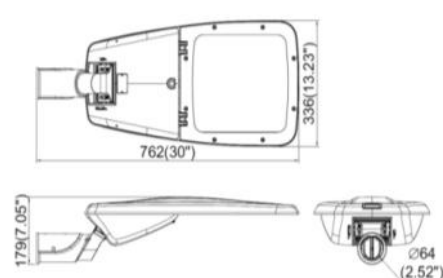

Regulación:

- 1-Sin regulación
- 2-Regulación multinivel / escalones
- 3-Compatible con regulación de flujo en cabecera
- 4-Driver compatible con aplicaciones solares

Accesorios:

Acoplamientos:

Diámetro 34 mm Diámetro 42 mm

Diámetro 60 mm Diámetro 76 mm

Ángulo ajustable

Características:

- Luminaria VIAL LED desde 30W hasta 300W
- Índice de reproducción cromática Ra>80
- Fundición de aluminio
- Ópticas de policarbonato
- Tensión de entrada: 100-270V
- LED:

Dimensiones:

Vial S (30W-70W):

Vial M (90W-150W):

Vial L (180W-240W):

VIAL Generación 2

Lm/W
135

Gama :

Descripción	REF	Potencia W	Flujo Lm		Tª Color	
VIAL GEN2 S 30W	GV2S30	30	3.900	649x272x179 mm 5.9 Kg	2000 K 2700 K 3000 K 4000 K 5000 K	Óptica 01
VIAL GEN2 S 50W	GV2S50	50	6.500			Óptica 02
VIAL GEN2 S 70W	GV2S70	70	9.100			Óptica 03
VIAL GEN2 M 90W	GV2M90	90	11.700	762x336x179 mm 7.9 Kg	2000 K 2700 K 3000 K 4000 K 5000 K	Óptica 04
VIAL GEN2 M 120W	GV2M120	120	15.600			Óptica 05
VIAL GEN2 M 150W	GV2M150	150	18.750			
VIAL GEN2 L 180W	GV2L180	180	23.400	889x378x192 mm 10 Kg	2000 K 2700 K 3000 K 4000 K 5000 K	Óptica 01
VIAL GEN2 L 240W	GV2L240	240	31.200			Óptica 02
VIAL GEN2 L 300W	GV2L300	300	39.000			Óptica 03
						Óptica 04
						Óptica 05