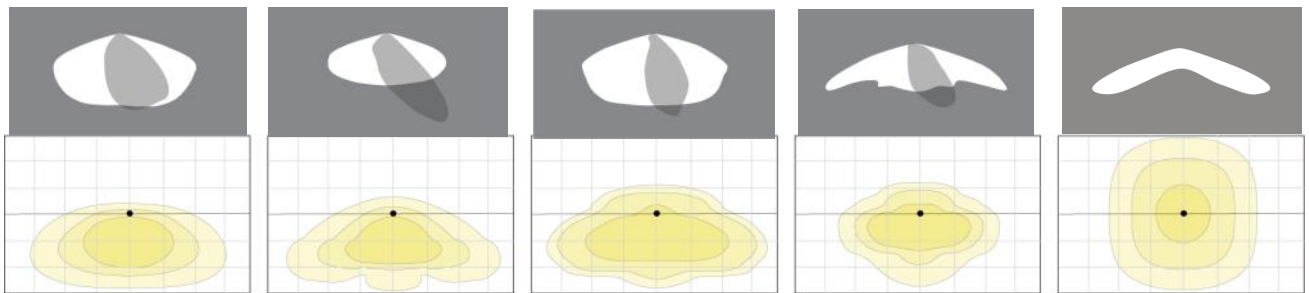

Diámetro 60 mm Diámetro 76 mm

Ángulo ajustable

Características:

- Luminaria VIAL LED desde 30W hasta 300W
- Índice de reproducción cromática Ra>80
- Fundición de aluminio
- Ópticas de policarbonato
- Tensión de entrada: 100-270V
- LED:

Dimensiones:

Vial S (30W-70W):

Vial M (90W-150W):

Vial L (180W-240W):

VIAL Generación 2

Lm/W
135

Gama :

Descripción	REF	Potencia W	Flujo Lm		Tª Color	
VIAL GEN2 S 30W	GV2S30	30	3.900	649x272x179 mm 5.9 Kg	2000 K 2700 K 3000 K 4000 K 5000 K	Óptica 01
VIAL GEN2 S 50W	GV2S50	50	6.500			Óptica 02
VIAL GEN2 S 70W	GV2S70	70	9.100			Óptica 03
VIAL GEN2 M 90W	GV2M90	90	11.700	762x336x179 mm 7.9 Kg	2000 K 2700 K 3000 K 4000 K 5000 K	Óptica 04
VIAL GEN2 M 120W	GV2M120	120	15.600			Óptica 05
VIAL GEN2 M 150W	GV2M150	150	18.750			
VIAL GEN2 L 180W	GV2L180	180	23.400	889x378x192 mm 10 Kg	2000 K 2700 K 3000 K 4000 K 5000 K	Óptica 01
VIAL GEN2 L 240W	GV2L240	240	31.200			Óptica 02
VIAL GEN2 L 300W	GV2L300	300	39.000			Óptica 03
						Óptica 04
						Óptica 05

Ópticas:

VIAL S 30W-70W

VIAL M 90W-150W

VIAL L 180W-300W