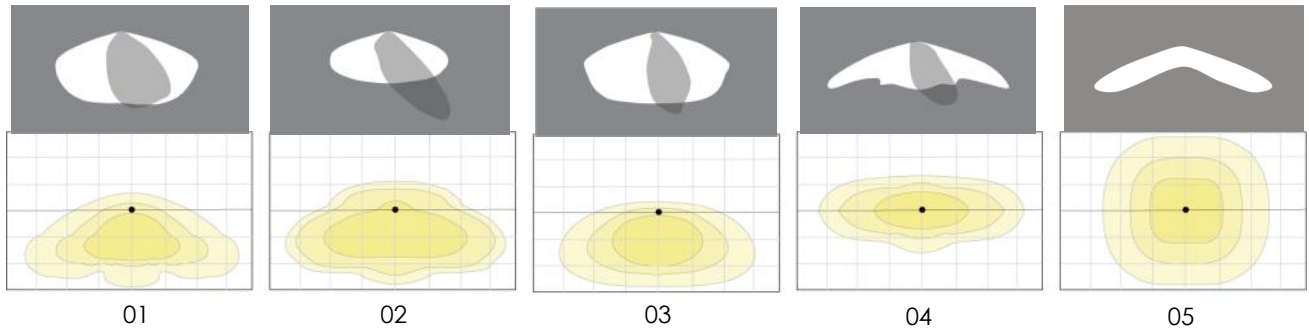

Diámetro 60 mm Diámetro 76 mm

Ángulo ajustable

Características:

- Luminaria VIAL LED desde 30W hasta 300W
- Índice de reproducción cromática Ra>80
- Fundición de aluminio
- Ópticas de policarbonato
- Tensión de entrada: 100-270V
- LED:

Dimensiones:

Vial S (30W-70W):

Vial M (90W-150W):

Vial L (180W-240W):

VIAL Generación 2

Lm/W
135

Gama :

Descripción	REF	Potencia W	Flujo Lm		Tª Color	
VIAL GEN2 S 30W	GV2S30	30	3.900	649x272x179 mm 5.9 Kg	2000 K 2700 K 3000 K 4000 K 5000 K	Óptica 01
VIAL GEN2 S 50W	GV2S50	50	6.500			Óptica 02
VIAL GEN2 S 70W	GV2S70	70	9.100			Óptica 03
VIAL GEN2 M 90W	GV2M90	90	11.700	762x336x179 mm 7.9 Kg	2000 K 2700 K 3000 K 4000 K 5000 K	Óptica 04
VIAL GEN2 M 120W	GV2M120	120	15.600			Óptica 05
VIAL GEN2 M 150W	GV2M150	150	18.750			
VIAL GEN2 L 180W	GV2L180	180	23.400	889x378x192 mm 10 Kg	2000 K 2700 K 3000 K 4000 K 5000 K	Óptica 01
VIAL GEN2 L 240W	GV2L240	240	31.200			Óptica 02
VIAL GEN2 L 300W	GV2L300	300	39.000			Óptica 03
						Óptica 04
						Óptica 05

Ópticas:

VIAL S 30W-70W

VIAL M 90W-150W

VIAL L 180W-300W