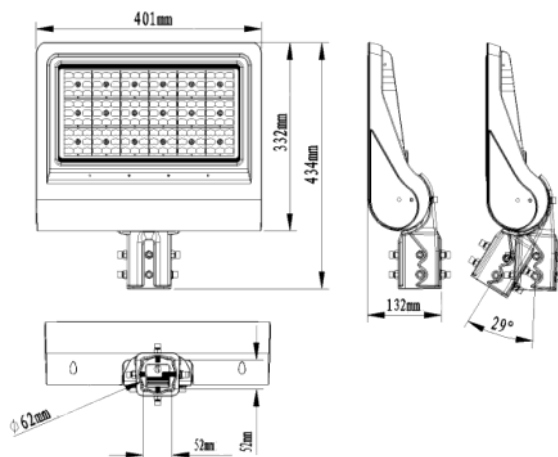

LED: DRIVER:

INVENTRONICS

Lm/W  
130

Gama :

Descripción	REF	Potencia W	Flujo Lm		Tª Color	
Proyector STYLE 60W	PS60	60	7.800	401x332x132 mm	3000 K 4000 K 5000 K 5700 K	Asimétrica Frontal
Proyector STYLE 80W	PS80	80	10.400			
Proyector STYLE 100W	PS100	100	13.000			
Proyector STYLE 150W	PS150	150	18.750			
Proyector STYLE 200W	PS200	200	25.000			
Proyector STYLE 240W	PS240	240	28.800			

Accesorios :

Dimensiones:

Óptica

Asimétrica frontal