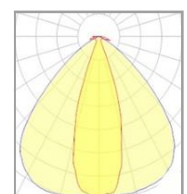

Dimensiones:

180W-240W-300W:

450W-600W:

Ópticas:

1-Intensiva 30°

2-Asimétrica Frontal

5-Simétrica

6-Asimétrica 36x128°

8-Asimétrica 29x119°

64-Asimétrica 30° x60°