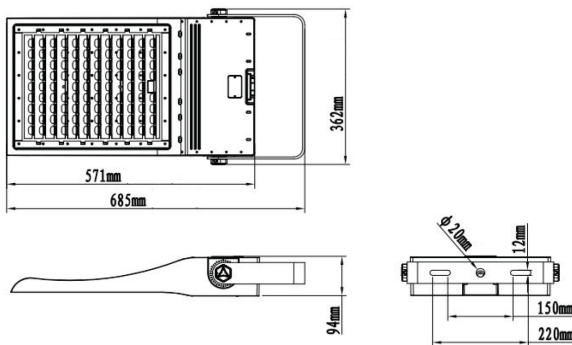

Proyectores

PARK

Proyector PARK

Características:

- Luminaria LED
- Gama desde 180W hasta 600W
- Varias opciones de regulación y control
- Índice de reproducción cromática Ra>80
- Fundición de aluminio
- Ópticas de policarbonato
- Tensión de entrada: 200-240VAC

Accesorios :

Gama :

Descripción	REF	Potencia W	Flujo Lm	Tª Color	
PARK 180 W	PP180	180	27.000		
PARK 240 W	PP240	240	36.000	3000 K	1-Frontal
PARK 300 W	PP300	300	45.000	4000 K	2-Simétrica
PARK 450 W	PP450	450	67.500	5000 K	3-Intensiva 30°
PARK 600 W	PP600	600	90.000	5700 K	4-Intensiva 30°x60°

Dimensiones:

180W-240W-300W:

450W-600W:

Ópticas:

1-Intensiva 30°

2-Asimétrica Frontal

5-Simétrica

6-Asimétrica 36x128°

8-Asimétrica 29x119°

64-Asimétrica 30° x60°