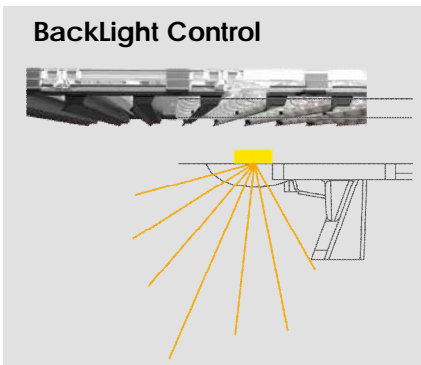

Accesorios :

Gama :

Descripción	REF	Potencia W	Flujo Lm	Tª Color	
PARK 180 W	PP180	180	27.000		
PARK 240 W	PP240	240	36.000	3000 K	1-Frontal
PARK 300 W	PP300	300	45.000	4000 K	2-Simétrica
PARK 450 W	PP450	450	67.500	5000 K	3-Intensiva 30°
PARK 600 W	PP600	600	90.000	5700 K	4-Intensiva 30°x60°

Dimensiones:

180W-240W-300W: