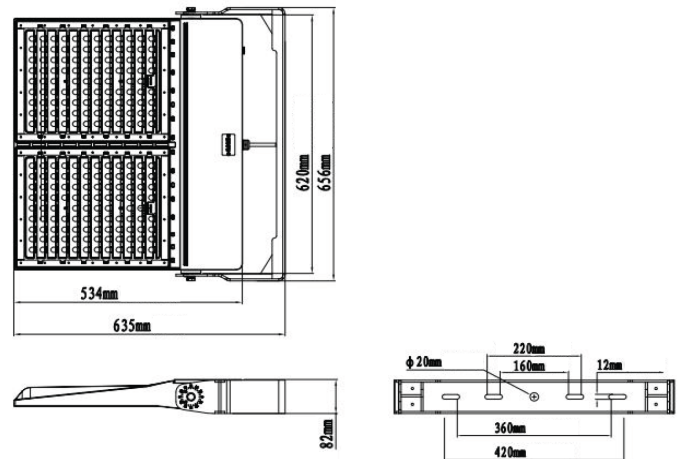

Proyectores

PARK

Proyector PARK

Características:

- Luminaria LED
- Gama desde 180W hasta 600W
- Varias opciones de regulación y control
- Índice de reproducción cromática Ra>80
- Fundición de aluminio
- Ópticas de policarbonato
- Tensión de entrada: 200-240VAC

Accesorios :

Gama :

Descripción	REF	Potencia W	Flujo Lm	Tª Color	
PARK 180 W	PP180	180	27.000		
PARK 240 W	PP240	240	36.000	3000 K	1-Frontal
PARK 300 W	PP300	300	45.000	4000 K	2-Simétrica
PARK 450 W	PP450	450	67.500	5000 K	3-Intensiva 30°
PARK 600 W	PP600	600	90.000	5700 K	4-Intensiva 30°x60°

Dimensiones:

180W-240W-300W:

450W-600W:

Ópticas:

1-Intensiva 30°

2-Asimétrica Frontal

5-Simétrica

6-Asimétrica 36x128°

8-Asimétrica 29x119°

64-Asimétrica 30° x60°