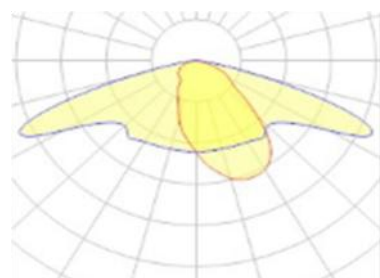

Gama :

Descripción	REF	Potencia W	Flujo Lm		Tª Color	
ARCO 40W	AR40	40	5.200	476x410 mm	3000 K 4000 K	T1 T2 T3 T4
ARCO 60W	AR60	60	7.800			
ARCO 75W	AR75	75	9.750			
ARCO 100W	AR100	100	13..000			

Dimensiones:

Ópticas:

Óptica T1: Simétrica

Óptica T2

Óptica T3

Óptica T4