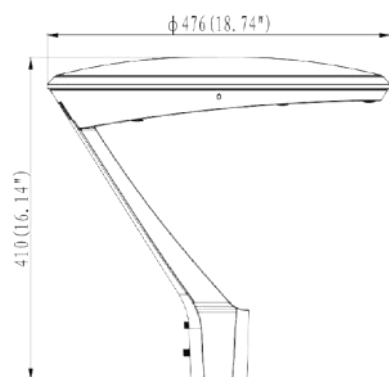

Gama :

Descripción	REF	Potencia W	Flujo Lm		Tª Color	
ARCO 40W	AR40	40	5.200	476x410 mm	3000 K 4000 K	T1 T2 T3 T4
ARCO 60W	AR60	60	7.800			
ARCO 75W	AR75	75	9.750			
ARCO 100W	AR100	100	13..000			

Dimensiones:

Ópticas:

Óptica T1: Simétrica

Óptica T2

Óptica T3

Óptica T4