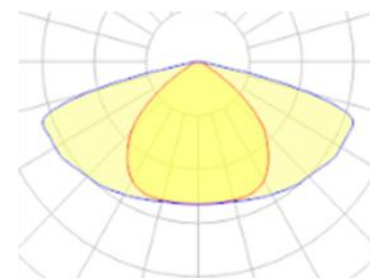

Gama :

Descripción	REF	Potencia W	Flujo Lm		Tª Color	
ARCO 40W	AR40	40	5.200	476x410 mm	3000 K 4000 K	T1 T2 T3 T4
ARCO 60W	AR60	60	7.800			
ARCO 75W	AR75	75	9.750			
ARCO 100W	AR100	100	13..000			

Dimensiones:

Ópticas:

Óptica T1: Simétrica

Óptica T2

Óptica T3

Óptica T4