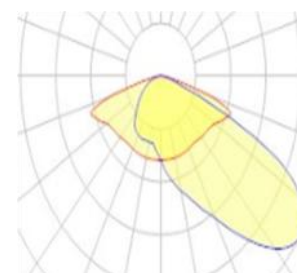

Alumbrado Público

ARCO

Características:

- Luminaria residencial LED.
- Color antracita (otros colores disponibles)
- Cuerpo en inyección de aluminio.
- Ópticas de policarbonato
- Cierre vidrio templado
- Tensión de entrada: 220-270V

Gama :

Descripción	REF	Potencia W	Flujo Lm		Tª Color	
ARCO 40W	AR40	40	5.200	476x410 mm	3000 K 4000 K	T1 T2 T3 T4
ARCO 60W	AR60	60	7.800			
ARCO 75W	AR75	75	9.750			
ARCO 100W	AR100	100	13..000			

Dimensiones:

Ópticas:

Óptica T1: Simétrica

Óptica T2

Óptica T3

Óptica T4