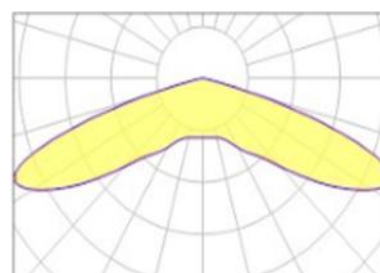

Alumbrado Público

ARCO

Características:

- Luminaria residencial LED.
- Color antracita (otros colores disponibles)
- Cuerpo en inyección de aluminio.
- Ópticas de policarbonato
- Cierre vidrio templado
- Tensión de entrada: 220-270V

Gama :

Descripción	REF	Potencia W	Flujo Lm		Tª Color	
ARCO 40W	AR40	40	5.200	476x410 mm	3000 K 4000 K	T1 T2 T3 T4
ARCO 60W	AR60	60	7.800			
ARCO 75W	AR75	75	9.750			
ARCO 100W	AR100	100	13..000			

Dimensiones:

Ópticas:

Óptica T1: Simétrica

Óptica T2

Óptica T3

Óptica T4